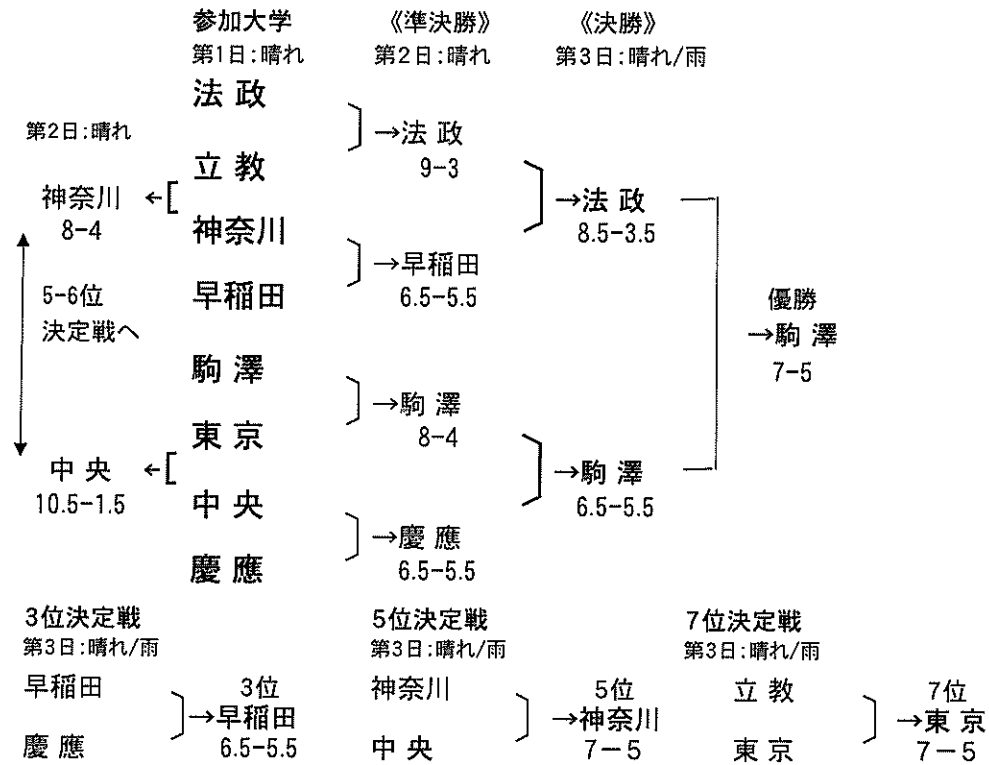

《最終順位》	
優勝	駒澤
準優勝	法政
3位	早稲田
4位	慶應
5位	神奈川
6位	中央
7位	東京
8位	立教

中央大学は6位でBブロック残留!

中央 5.5-6.5 慶應

シングルス (3.5-2.5)

- 長崎③ ○ 4-3 長倉①
- 小林① ○ 1UP 小室順④
- 朝倉② AS 田②
- 齋藤② 4-3 ○ 小室圭②
- 吉田① ○ 2-1 山本①
- 清水③ 1UP ○ 須山④

ダブルス (2-4)

- 中野④・長崎③ 3-1 ○ 須山④・田②
- 朝倉②・清水③ 4-3 ○ 小室順④・山本①
- 齋藤②・吉田① ○ 3-2 小室圭②・長倉①

中央 5-7 神奈川

シングルス (2-4)

- 竹田① 4-2 ○ 宮川①
- 松村③ ○ 2UP 瀧田③
- 丹羽④ 7-6 ○ 小川③
- 小林① 2UP ○ 宮澤②
- 齋藤③ ○ 2UP 千北④
- 長崎③ 5-4 ○ 福村④

ダブルス (3-3)

- 松村③・朝倉② AS 福村④・千北④
- 竹田①・吉田① 1UP ○ 瀧田③・齋藤③
- 丹羽④・中野④ ○ 2-1 宮澤②・宮川①

中央 10.5-1.5 東京

シングルス (4.5-1.5)

- 長崎③ 5-4 ○ 安尾②
- 小林① ○ 5-4 黒田③
- 朝倉② AS 加藤①
- 清水③ ○ 6-5 吉川④
- 吉田① ○ 6-5 竹次②
- 齋藤② ○ 5-4 井上①

ダブルス (6-0)

- 中野④・長崎③ ○ 3-2 山崎④・吉川④
- 清水③・小林① ○ 4-3 真砂③・加藤①
- 齋藤②・吉田① ○ 6-5 金澤将③・金澤圭②

《中大選手一覧》

- 丹波 雅彦 ④
- 中野 貴博 ④
- 長崎 拓実 ③
- 清水 優太 ③
- 松村 康平 ③
- 齋藤 太稀 ②
- 朝倉 駿 ②
- 小林 周平 ①
- 吉田 大雅 ①
- 竹田 悠人 ①

中央大学学友会体育連盟ゴルフ部

監督 中村 能章

コーチ 中山 和昭